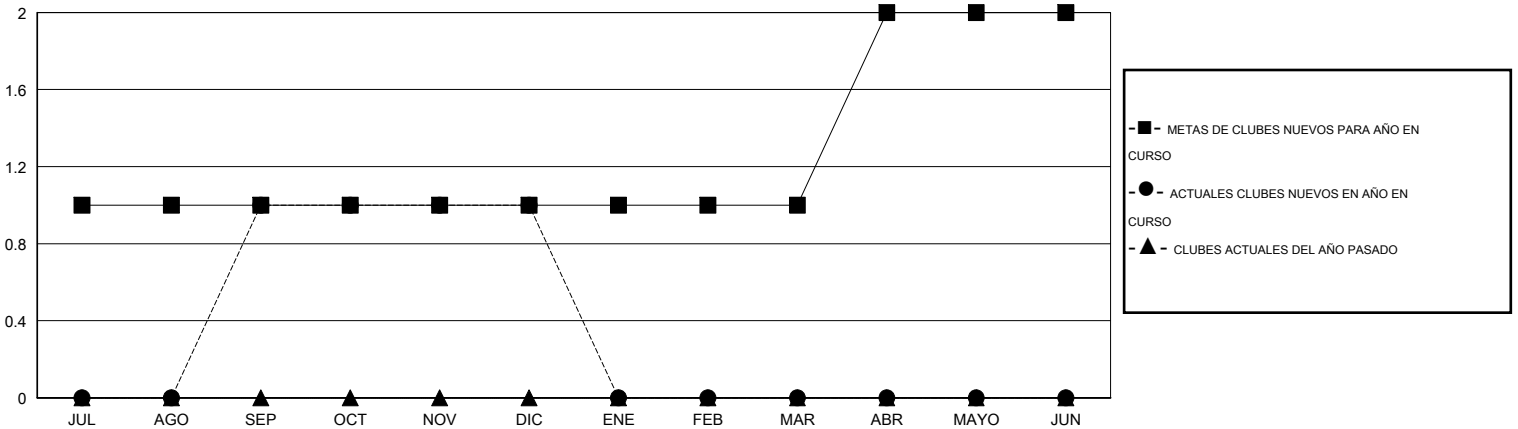

MONTHLY MEMBERSHIP PROGRESS REPORT

District J 1

Results as of: 12/31/2014

GMT: Pedro Marrello

UBICACIÓN URUGUAY

GMT DE AE 3

Clubes					socios				
RESULTADOS DE 2014-2015					RESULTADOS DE 2014-2015				
TRIMESTRE	META DE CLUBES NUEVOS	NUEVOS CLUBES	CLUBES DADOS DE BAJA	GANANCIA/PÉRDIDA NETA	TRIMESTRE	META DE SOCIOS NUEVOS	SOCIOS FUNDADORES Y SOCIOS AÑADIDOS	SOCIOS DADOS DE BAJA	GANANCIA/PÉRDIDA NETA
JUL/AGO/SEP	1	1	0	1	JUL/AGO/SEP	52	49	28	21
OCT/NOV/DIC	0	0	0	0	OCT/NOV/DIC	24	48	20	28
ENE/FEB/MAR	0	0	0	0	ENE/FEB/MAR	3	0	0	0
ABR/MAYO/JUN	1	0	0	0	ABR/MAYO/JUN	55	0	0	0

METAS Y CIFRA ACUMULATIVA DE CLUBES NUEVOS

METAS Y CIFRA ACUMULATIVA DE SOCIOS

CLUBES DADOS DE BAJA: 0	29 CLUBS OF 44 AÑADIERON 1 O MÁS SOCIOS NUEVOS	<u>DISTRIBUCIÓN POR SEXO</u>	
SOCIOS DADOS DE BAJA		MASCULINO	640 (58.55%)
FALLECIDOS	4	FEMENINO	453 (41.45%)
CLUB CANCELADO	0	SOCIOS EN UNIDAD FAMILIAR 250 CABEZA DE FAMILIA 116 NO ES CABEZA DE FAMILIA 134	
OTRO	44		
TOTAL	48		
CLIC AQUÍ PARA DATOS DE SALUD DE CLUB			