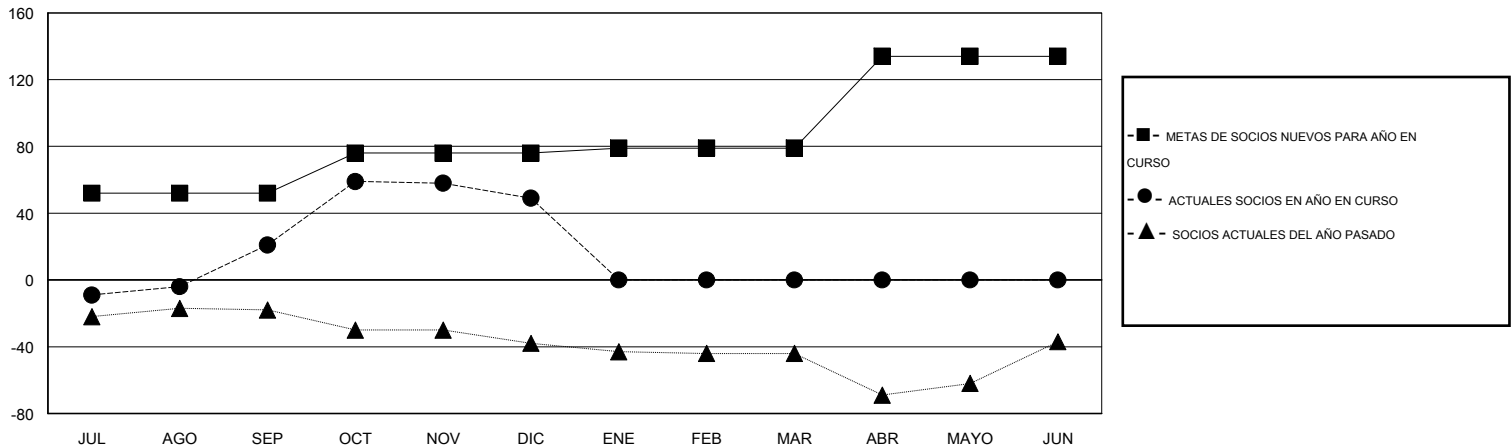

MONTHLY MEMBERSHIP PROGRESS REPORT

District J 1

Results as of: 12/31/2014

GMT: Pedro Marrello

UBICACIÓN URUGUAY

GMT DE AE 3

Clubes					socios				
RESULTADOS DE 2014-2015					RESULTADOS DE 2014-2015				
TRIMESTRE	META DE CLUBES NUEVOS	NUEVOS CLUBES	CLUBES DADOS DE BAJA	GANANCIA/PÉRDIDA NETA	TRIMESTRE	META DE SOCIOS NUEVOS	SOCIOS FUNDADORES Y SOCIOS AÑADIDOS	SOCIOS DADOS DE BAJA	GANANCIA/PÉRDIDA NETA
JUL/AGO/SEP	1	1	0	1	JUL/AGO/SEP	52	49	28	21
OCT/NOV/DIC	0	0	0	0	OCT/NOV/DIC	24	48	20	28
ENE/FEB/MAR	0	0	0	0	ENE/FEB/MAR	3	0	0	0
ABR/MAYO/JUN	1	0	0	0	ABR/MAYO/JUN	55	0	0	0

METAS Y CIFRA ACUMULATIVA DE CLUBES NUEVOS

METAS Y CIFRA ACUMULATIVA DE SOCIOS

CLUBES DADOS DE BAJA: 0	29 CLUBS OF 44 AÑADIERON 1 O MÁS SOCIOS NUEVOS	<u>DISTRIBUCIÓN POR SEXO</u>	
SOCIOS DADOS DE BAJA		MASCULINO	640 (58.55%)
FALLECIDOS	4	FEMENINO	453 (41.45%)
CLUB CANCELADO	0	SOCIOS EN UNIDAD FAMILIAR 250 CABEZA DE FAMILIA 116 NO ES CABEZA DE FAMILIA 134	
OTRO	44		
TOTAL	48		
CLIC AQUÍ PARA DATOS DE SALUD DE CLUB			